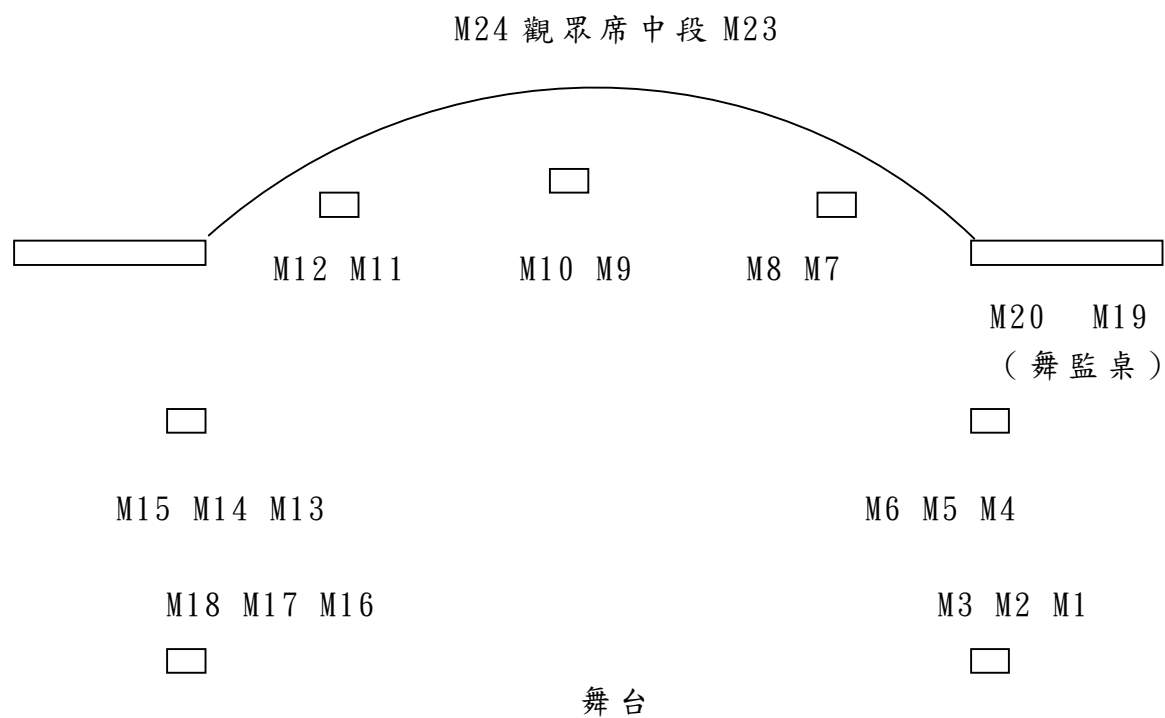

音響系統

音響控制室位置 Sound Control Room 觀眾席後方

混音器 Mixer

- 廠牌及型號 Manufacturer/Model : Soundcraft K2
- 具有 32 路單聲道麥克風/高電平輸入 Mono Channels。
- 具有 4 路立體聲道電平輸入 Stereo Channels。
- 具有 8 路群組輸出/立體聲效果回送輸入 Group。
- 具有 2 路主控音量輸出 Master。
- 具有控制室監聽輸出音量控制的功能 Control Room Monitoring of Volume Control Output。
- 具有耳機輸出及音量控制的功能 Headphone Output and Volume Control。

麥克風迴路配置圖

對講系統

主機 Main Station

- 廠牌及型號 Manufacturer / Model : Clear Com-MS 232
- 為 6 迴路對講主機 Channels。
- 具有 2 組輸出選擇 Output。
- 具有攜帶式對講主機的設備 Remote Station

對講系統設備

設備名稱 Items	廠牌／型號 Manufacturer／ Model	數量 Quantity	規格說明 Specific Action	備註 Notes
攜帶式對講子機 Intercom Beltpack	Clear Com 501	3		
單耳附麥克風對講耳機 One Ear Headsets	α-TECH SMH-075	3		
桌上型附揚聲器對講子機 Speaker Station	Clear Com KB-112	2		

對講迴路盒配置圖