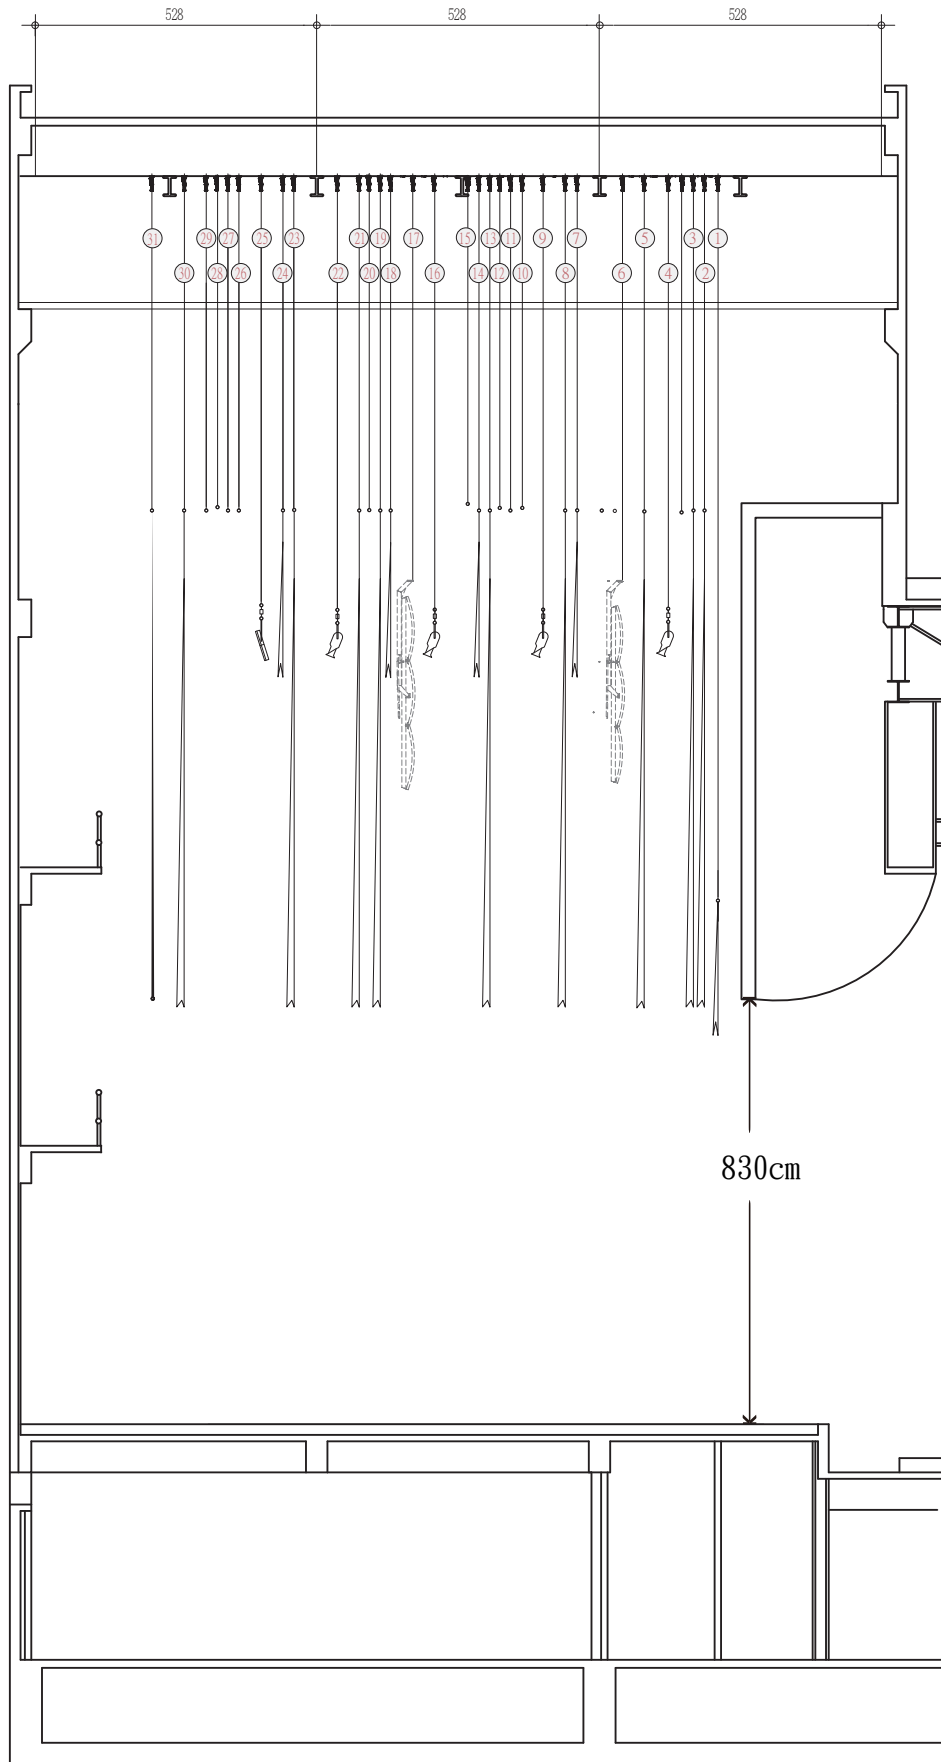

新北市藝文中心演藝廳吊具配置圖

編號	吊桿名稱	到PL距離
1	眉幕	37cm
2	袖幕	58cm
3	大幕	78cm
4	燈桿-1	139cm
5	翼幕-1	180cm
6	反射板-1	220cm
7	沿幕-1	302cm
8	翼幕-2	322cm
9	燈桿-2	363cm
10	空桿-1	403cm
11	空桿-2	423cm
12	空桿-3	444cm
13	沿幕-2	464cm
14	翼幕-3	484cm
15	空桿-5	504cm
16	燈桿-3	565cm
17	反射板-2	606cm
18	沿幕-3	646cm
19	翼幕-4	667cm
20	空桿-5	687cm
21	中隔幕	708cm
22	燈桿-4	748cm
23	沿幕-4	829cm
24	翼幕-5	849cm
25	天幕燈桿	890cm
26	空桿-6	931cm
27	空桿-7	951cm
28	空桿-8	972cm
29	空桿-9	992cm
30	背黑幕	1033cm
31	天幕	1098cm

注意事項：

1. 吊桿長18M。
2. 空桿最大載重200kgs。
3. 所有布幕皆不得更換位置、拆卸或落地。
4. 所有布幕皆禁止插針、黏貼或其他可能損及布幕結構之動作。