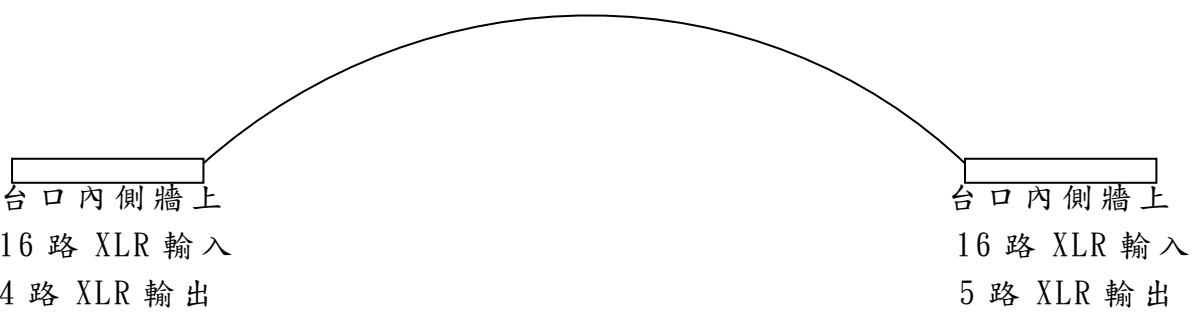

麥克風迴路輸入輸出位置圖

觀眾席後段
2路 XLR 輸出 4路 XLR 輸入

觀眾席中段
2路 XLR 輸出

台口內側牆上
16路 XLR 輸入
4路 XLR 輸出

台口內側牆上
16路 XLR 輸入
5路 XLR 輸出

舞監桌
2路 XLR 輸入

舞台

對講系統