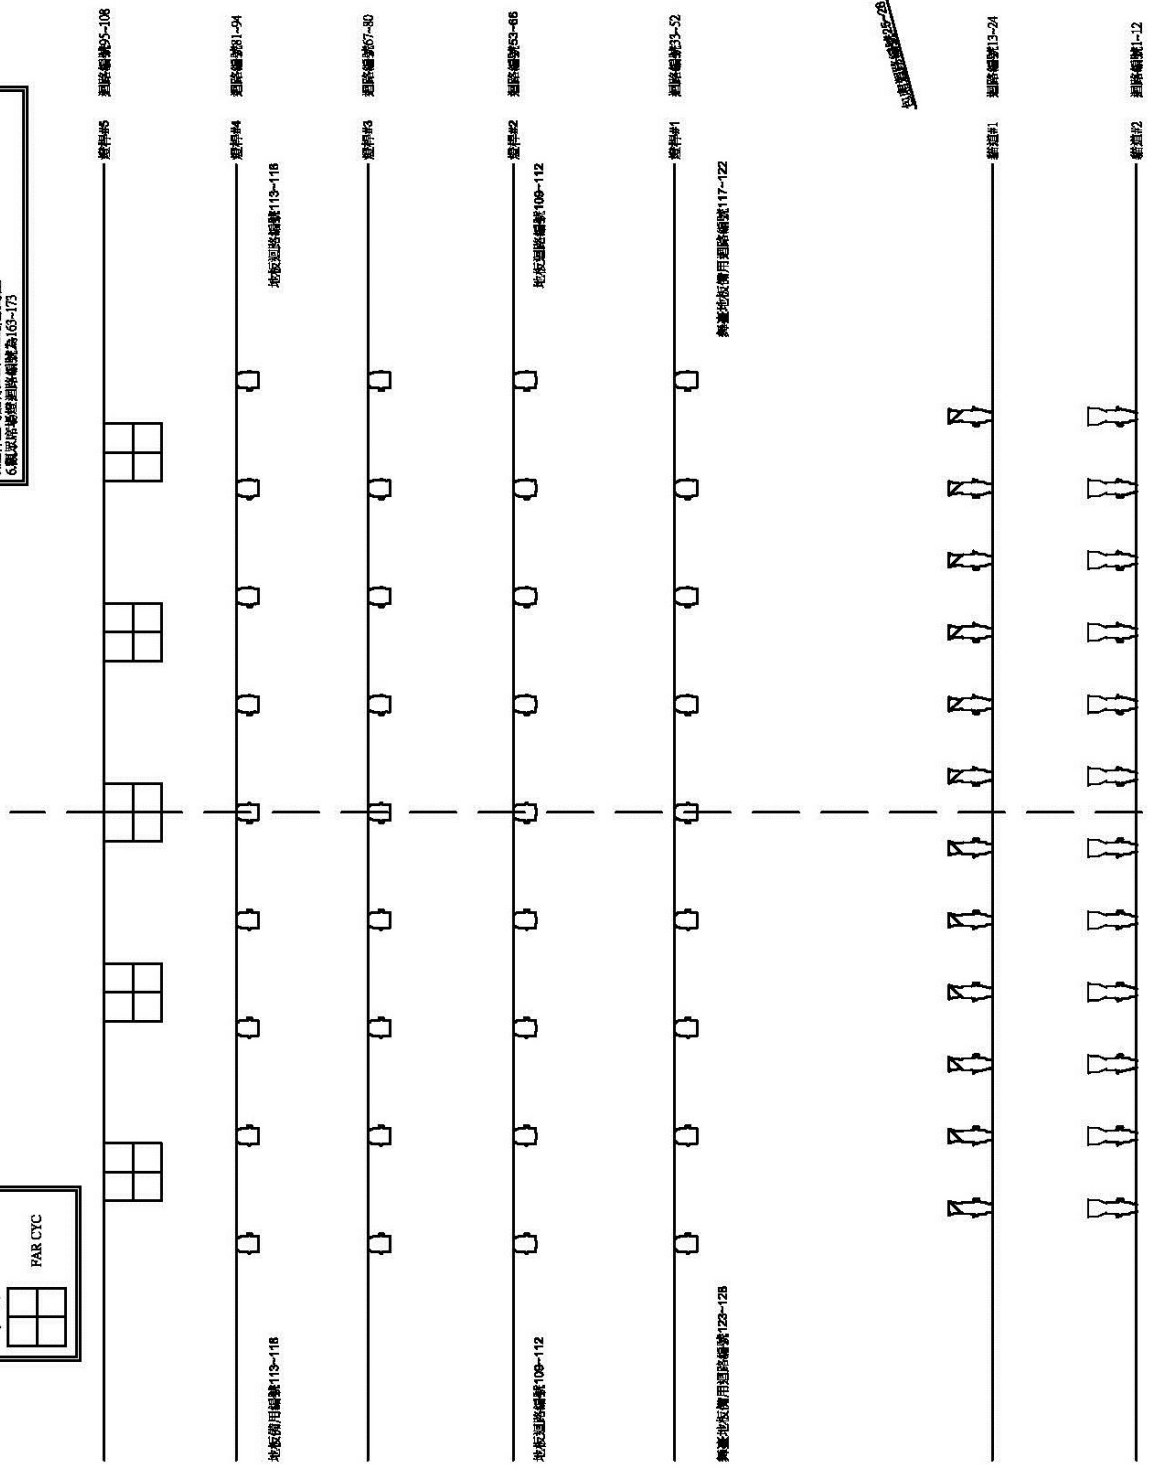

燈光迴路配置示意圖

新北市藝文中心演藝廳

注意事項：
1. 燈力按DMX系統，共計173迴路
2. 2.7呎燈帶最大容量為3呎4燈125A
3. 請自備DMX訊號線、DMX訊號機、MULTI CABLE、漸光KEY CORD
4. 使用完應將燈帶插回原裝
5. 燈帶上均印有DMX訊號機座
6. 風扇散熱器每組數量為165-173

2樓工作走道迴路編號
129-134
135-140
151-156
157-162

舞臺地板專用迴路編號25-32