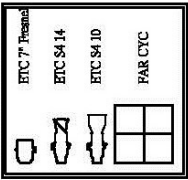

燈光迴路配置示意圖

新北市藝文中心演藝廳

注意事項：
1. 燈力按DMX系統，共計173迴路
2. 2.7呎燈帶最大容量為3呎4燈125A
3. 請自備DMX訊號線、DMX訊號機、MULTI CABLE、漸光KEY CORD
4. 使用完應將燈帶插回原裝
5. 燈帶上均印有DMX訊號機座
6. 風扇散熱器每組數量為165-173

2樓工作走道迴路編號
129-134
135-140
151-156
157-162

舞臺地板專用迴路編號25-32